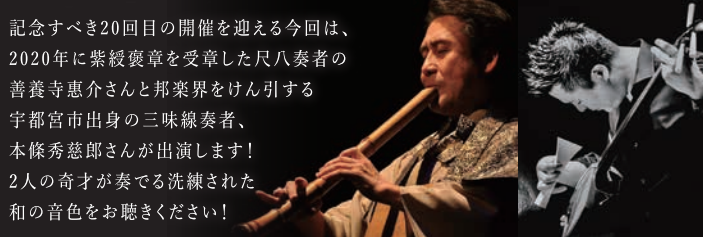

春の響 2023 ♫ vol.20 ～呼び合う魂 沈黙の呼応～

記念すべき20回目の開催を迎える今回は、2020年に紫綬褒章を受章した尺八奏者の善養寺恵介さんと邦楽界をけん引する宇都宮市出身の三味線奏者、本條秀慈郎さんが出演します！2人の奇才が奏でる洗練された和の音色をお聴きください！

全席自由
一般2,500円・高校生以下1,000円 文 FDK CN
※CNIは一般のみ取扱

5/27(土) 18:00開演 <大ホール> 発売日未定